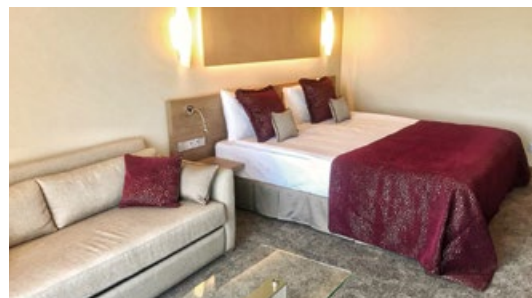

Stravovanie: formou all inclusive

Pláž: priamo na krásnej pláži s jemným pieskom a pozvoľným vstupom do mora • slnečníky, ležadlá a plážové osušky zdarma • nemotorizované vodné športy zdarma

Šport a zábava: aquapark • detské ihrisko a miniklub • plážový volejbal • basketbal • gymnastika • aerobik • šípky • vodné pólo • stolný tenis • tenisové kurty (osvetlenie za poplatok) • kasíno • amfiteáter • diskotéka • živá hudba • bohaté medzinárodné animácie pre deti i dospelých

ULTRA ALL INCLUSIVE: raňajky, obedy a večere formou bohatých švédskych stolov vrátane miestnych alkoholických a nealkoholických nápojov • nealkoholické, miestne alkoholické a vybrané importované alkoholické nápoje • káva, čaj a bohatý výber koláčikov (vo vyhradených hodinách počas dňa) • pestré občerstvenie a snacky počas dňa • nočný snack a polievka • minibar (doplňaný denne) • slnečníky, ležadlá a plážové osušky pri bazénoch a na pláži • medzinárodný animačný program pre deti i dospelých • detský miniklub • wifi pripojenie